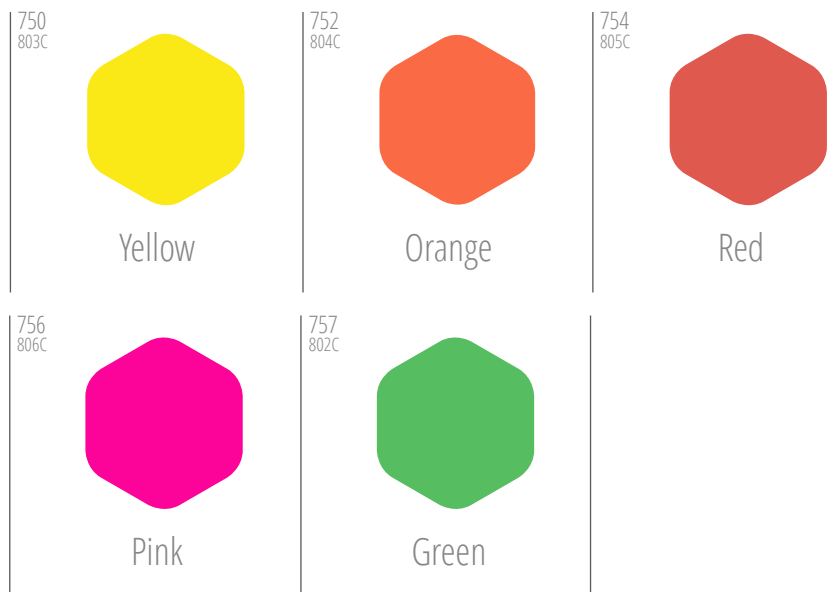

# SERIPLASTIK, standaard plastisol zeefdrukinkt

050* White	051* BLACK C Black	152* YELLOW C Primrose Yellow	153 1225C Medium Yellow	154* 2010C Golden Yellow
250* 1655C Orange	251* 485C Scarlet	252 1795C Ruby Red	253* 200C Signal Red	254 RED 032C Bright Red
255* 204C Cyclamen	350 2426C Light Green	351 7731C Bright Green	352* 3298C Emerald Green	353 554C Forest Green
450* 2925C Light Blue	451 2396C Peacock Blue	452 2117C Ultramarine Blue	453 282C Ocean Blue	454* 2768 C Dark Blue
455* 2945C Medium Blue	457 2766C Blue Navy	901 7420C Fuxia	902* 7671C Violet	

**SERIPLASTIK**, standaard plastisol fluo zeefdrukinkt  
enkel te realiseren mits witte onderlaag

**SERIPLASTIK**, standaard plastisol metallic zeefdrukinkt  
niet geschikt voor kleine details